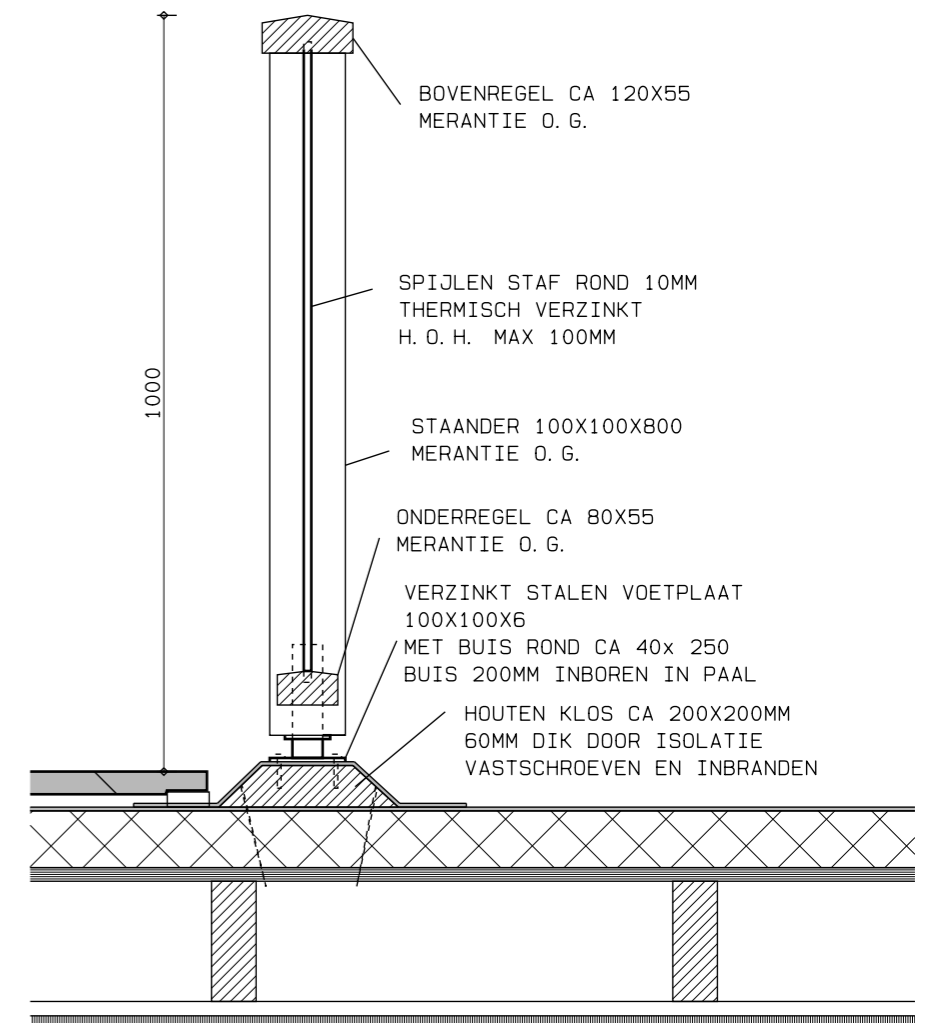

DETAIL 7

DETAIL 6

DETAIL 5

<p>VAN ELTEREN ARCHITECTENBUREAU</p> <p>Woenderskamp 8 6663KV Lent Tel: 0243602891 Fax: 0243602893</p>	PROJECT:	VERBOUWING WOONHUIS	WERK: MJ0405
	TEKENING:	Details 5-6-7	BLAD: A1
	ADRES:	Parallelweg 29, 6866CC Heelsum	DATUM: 12-05-2007
	OPDRACHTGEVER:	Michiel Klinge en Jurryt Jannink	GEW: 10-06-2007
	ADRES:	Parallelweg 29, 6866CC Heelsum	GEW:
SCHAAL:	1:10	GEW:	