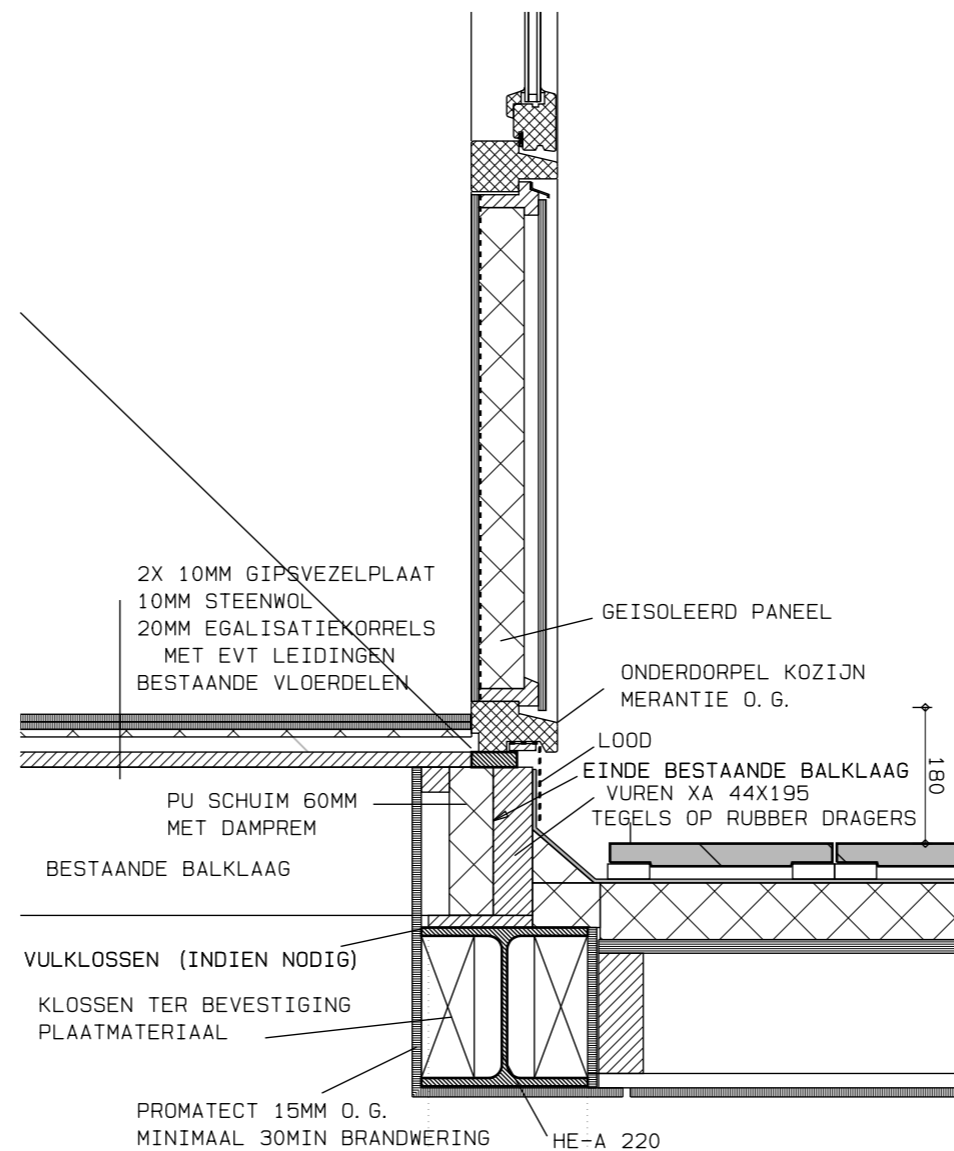

DETAIL 7

DETAIL 6

DETAIL 5

<p>VAN ELTEREN ARCHITECTENBUREAU</p> <p>Woenderskamp 8 6663KV Lent Tel: 0243602891 Fax: 0243602893</p>	PROJECT:	VERBOUWING WOONHUIS	WERK: MJ0405
	TEKENING:	Details 5-6-7	BLAD: A1
	ADRES:	Parallelweg 29, 6866CC Heelsum	DATUM: 12-05-2007
	OPDRACHTGEVER:	Michiel Klinge en Jurryt Jannink	GEW: 10-06-2007
	ADRES:	Parallelweg 29, 6866CC Heelsum	GEW:
SCHAAL:	1:10	GEW:	